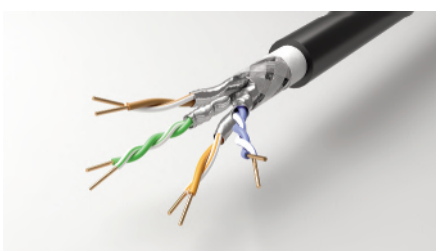

### Kat.7A - 1200 MHz S/FTP

CENTRONET Datenkabel mit Folienpaarschirm und Geflechtgesamtschirm, Mantel halogenfrei

**STP-C-100 / 4x2xAWG23/1 Kat.7A 1200 MHz LS0H3**

für Netzwerk Klasse FA

Type	Farbe	Artikelnummer
Simplex	gelb	13513171

### KAT.7 - 1000 MHz S/FTP

CENTRONET Datenkabel mit Folienpaarschirm und Geflechtgesamtschirm, Mantel halogenfrei

**STP-C-100 / 4x2xAWG23/1 Kat.7 1000 MHz LS0H3**

für Netzwerk Klasse F

Type	Farbe	Artikelnummer
Simplex	gelb	10961861
Duplex	gelb	10978057
Simplex	orange	437675
Duplex	orange	437679

### Outdoor KAT.7 - 1000 MHz S/FTP

CENTRONET Datenkabel für Außeneinsatz, Paarschirm und Geflechtgesamtschirm, Mantel PE halogenfrei

**STP-C-2Y-100 / 4x2xAWG23/1 Kat.7 1000 MHz**

für Netzwerk Klasse F

Type	Farbe	Artikelnummer
Simplex	schwarz	437111

### Water Proof KAT.7 - 1000 MHz

CENTRONET Datenkabel für Erdverlegung, Paarschirm und Geflechtgesamtschirm

**STP-C-(L)2Y-100 / 4x2xAWG23/1 Kat.7 1000 MHz**

für Netzwerk Klasse F

mit Schichtenmantel aus PE beschichtetem Aluminiumband  
Mantel halogenfrei wasserdicht