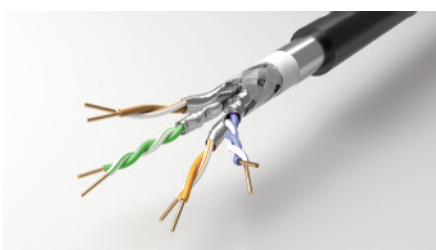

### KAT.7A - 1500 MHz S/FTP

CENTRONET Datenkabel mit Folienpaarschirm und Geflechtgesamtschirm, Mantel halogenfrei

**STP-C-100 / 4x2xAWG22/1 Kat.7A 1500 MHz LS0H3**

für Netzwerk Klasse FA

Type	Farbe	Artikelnummer
Simplex	gelb	13516690

### Kat.7A - 1200 MHz S/FTP

CENTRONET Datenkabel mit Folienpaarschirm und Geflechtgesamtschirm, Mantel halogenfrei

**STP-C-100 / 4x2xAWG23/1 Kat.7A 1200 MHz LS0H3**

für Netzwerk Klasse FA

Type	Farbe	Artikelnummer
Simplex	gelb	13513171

### Outdoor KAT.7 - 1000 MHz S/FTP

CENTRONET Datenkabel für Außeneinsatz, Paarschirm und Geflechtgesamtschirm, Mantel PE halogenfrei

**STP-C-2Y-100 / 4x2xAWG23/1 Kat.7 1000 MHz**

für Netzwerk Klasse F

Type	Farbe	Artikelnummer
Simplex	schwarz	437111

### Water Proof KAT.7 - 1000 MHz

CENTRONET Datenkabel für Erdverlegung, Paarschirm und Geflechtgesamtschirm

**STP-C-(L)2Y-100 / 4x2xAWG23/1 Kat.7 1000 MHz**

für Netzwerk Klasse F

mit Schichtenmantel aus PE beschichtetem Aluminiumband  
Mantel halogenfrei wasserdicht