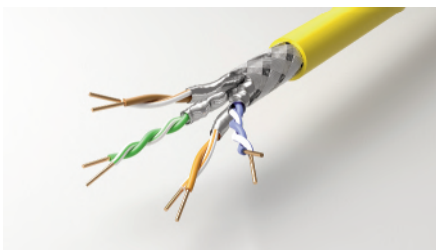

### KAT.7A - 1500 MHz S/FTP

CENTRONET Datenkabel mit Folienpaarschirm und Geflechtgesamtschirm, Mantel halogenfrei

**STP-C-100 / 4x2xAWG22/1 Kat.7A 1500 MHz LS0H3**

für Netzwerk Klasse FA

Type	Farbe	Artikelnummer
Simplex	gelb	13516690

### Kat.7A - 1200 MHz S/FTP

CENTRONET Datenkabel mit Folienpaarschirm und Geflechtgesamtschirm, Mantel halogenfrei

**STP-C-100 / 4x2xAWG23/1 Kat.7A 1200 MHz LS0H3**

für Netzwerk Klasse FA

Type	Farbe	Artikelnummer
Simplex	gelb	13513171

### KAT.7 - 1000 MHz S/FTP

CENTRONET Datenkabel mit Folienpaarschirm und Geflechtgesamtschirm, Mantel halogenfrei

**STP-C-100 / 4x2xAWG23/1 Kat.7 1000 MHz LS0H3**

für Netzwerk Klasse F

Type	Farbe	Artikelnummer
Simplex	gelb	10961861
Duplex	gelb	10978057
Simplex	orange	437675
Duplex	orange	437679

### Water Proof KAT.7 - 1000 MHz

CENTRONET Datenkabel für Erdverlegung, Paarschirm und Geflechtgesamtschirm

**STP-C-(L)2Y-100 / 4x2xAWG23/1 Kat.7 1000 MHz**

für Netzwerk Klasse F

mit Schichtenmantel aus PE beschichtetem Aluminiumband  
Mantel halogenfrei wasserdicht