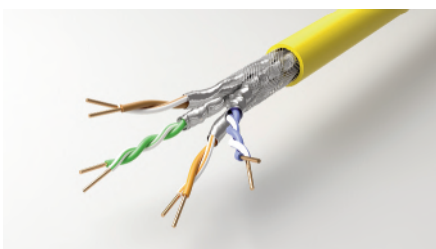

### KAT.7A - 1500 MHz S/FTP

CENTRONET Datenkabel mit Folienpaarschirm und Geflechtgesamtschirm, Mantel halogenfrei

**STP-C-100 / 4x2xAWG22/1 Kat.7A 1500 MHz LS0H3**

für Netzwerk Klasse FA

Type	Farbe	Artikelnummer
Simplex	gelb	13516690

### Kat.7A - 1200 MHz S/FTP

CENTRONET Datenkabel mit Folienpaarschirm und Geflechtgesamtschirm, Mantel halogenfrei

**STP-C-100 / 4x2xAWG23/1 Kat.7A 1200 MHz LS0H3**

für Netzwerk Klasse FA

Type	Farbe	Artikelnummer
Simplex	gelb	13513171

### KAT.7 - 1000 MHz S/FTP

CENTRONET Datenkabel mit Folienpaarschirm und Geflechtgesamtschirm, Mantel halogenfrei

**STP-C-100 / 4x2xAWG23/1 Kat.7 1000 MHz LS0H3**

für Netzwerk Klasse F

Type	Farbe	Artikelnummer
Simplex	gelb	10961861
Duplex	gelb	10978057
Simplex	orange	437675
Duplex	orange	437679

### Water Proof KAT.7 - 1000 MHz

CENTRONET Datenkabel für Erdverlegung, Paarschirm und Geflechtgesamtschirm

**STP-C-(L)2Y-100 / 4x2xAWG23/1 Kat.7 1000 MHz**

für Netzwerk Klasse F

mit Schichtenmantel aus PE beschichtetem Aluminiumband  
Mantel halogenfrei wasserdicht