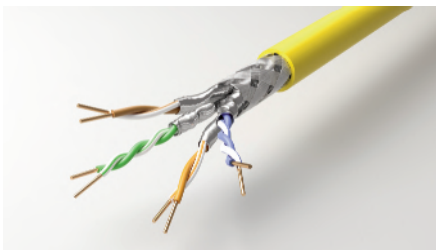

### KAT.7A - 1500 MHz S/FTP

CENTRONET Datenkabel mit Folienpaarschirm und Geflechtgesamtschirm, Mantel halogenfrei

**STP-C-100 / 4x2xAWG22/1 Kat.7A 1500 MHz LS0H3**

für Netzwerk Klasse FA

Type	Farbe	Artikelnummer
Simplex	gelb	13516690

### Kat.7A - 1200 MHz S/FTP

CENTRONET Datenkabel mit Folienpaarschirm und Geflechtgesamtschirm, Mantel halogenfrei

**STP-C-100 / 4x2xAWG23/1 Kat.7A 1200 MHz LS0H3**

für Netzwerk Klasse FA

Type	Farbe	Artikelnummer
Simplex	gelb	13513171

### KAT.7 - 1000 MHz S/FTP

CENTRONET Datenkabel mit Folienpaarschirm und Geflechtgesamtschirm, Mantel halogenfrei

**STP-C-100 / 4x2xAWG23/1 Kat.7 1000 MHz LS0H3**

für Netzwerk Klasse F

Type	Farbe	Artikelnummer
Simplex	gelb	10961861
Duplex	gelb	10978057
Simplex	orange	437675
Duplex	orange	437679

### Water Proof KAT.7 - 1000 MHz

CENTRONET Datenkabel für Erdverlegung, Paarschirm und Geflechtgesamtschirm

**STP-C-(L)2Y-100 / 4x2xAWG23/1 Kat.7 1000 MHz**

für Netzwerk Klasse F

mit Schichtenmantel aus PE beschichtetem Aluminiumband  
Mantel halogenfrei wasserdicht